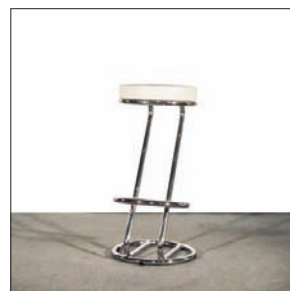

Scaun bar ABS EUR 8.00
Cod 025.010.040.082 – gri
Cod 025.010.040.083 – rosu
Cod 025.010.040.085 – portocaliu

Scaun bar alb EUR 7.00
Cod 025.010.040.079

Scaun Eames-alb EUR 12.00
Cod 025.010.040.150
(61 x 62 x 77,5 cm)