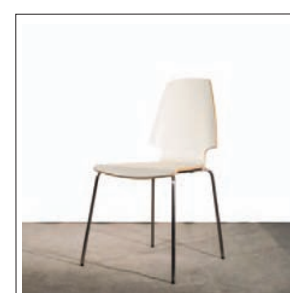

Tejghea informatii EUR 43.00
Cod 024.000.140.080
(90 x 40 x 80 cm)

Cub etalare EUR 21.00
Cod 024.000.140.010
(50 x 50 x 50 cm)

Paralelipiped etalare EUR 24.00
Cod 024.000.140.020
(50 x 50 x 100 cm)

Scaun LEDA nichelat EUR 14.00
Cod 025.010.040.040 - negru
Cod 025.010.040.120 - albastru