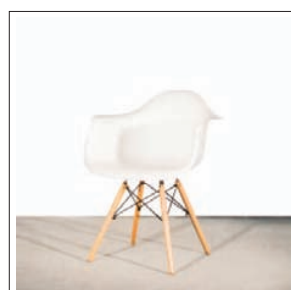

Scaun furnir alb (cadru otel) EUR 14.00
Cod 024.010.040.050

Scaun Rio CN Maxi EUR 14.00
Cod 024.010.040.032

Scaun Eames-alb EUR 21.00
Cod 024.010.040.150
(61x62x77.5 cm)

Scaun bar ABS Vida-alb EUR 15.00
Cod 025.010.040.170
(38 x 36 x 66-87 cm)