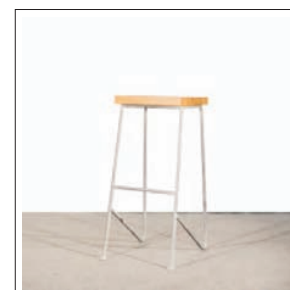

Scaun furnir alb (cadru otel) EUR 14.00
Cod 024.010.040.050

Scaun Rio CN Maxi EUR 14.00
Cod 024.010.040.032

Scaun Eames-alb EUR 21.00
Cod 024.010.040.150
(61x62x77.5 cm)

Scaun bar ABS Vida-alb EUR 15.00
Cod 025.010.040.170
(38 x 36 x 66-87 cm)