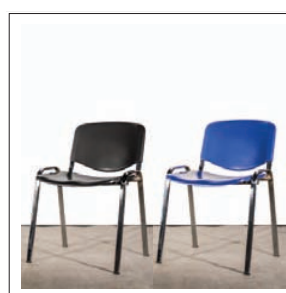

Scaun LEDA nichelat EUR 14.00
Cod 025.010.040.040 - negru
Cod 025.010.040.120 - albastru